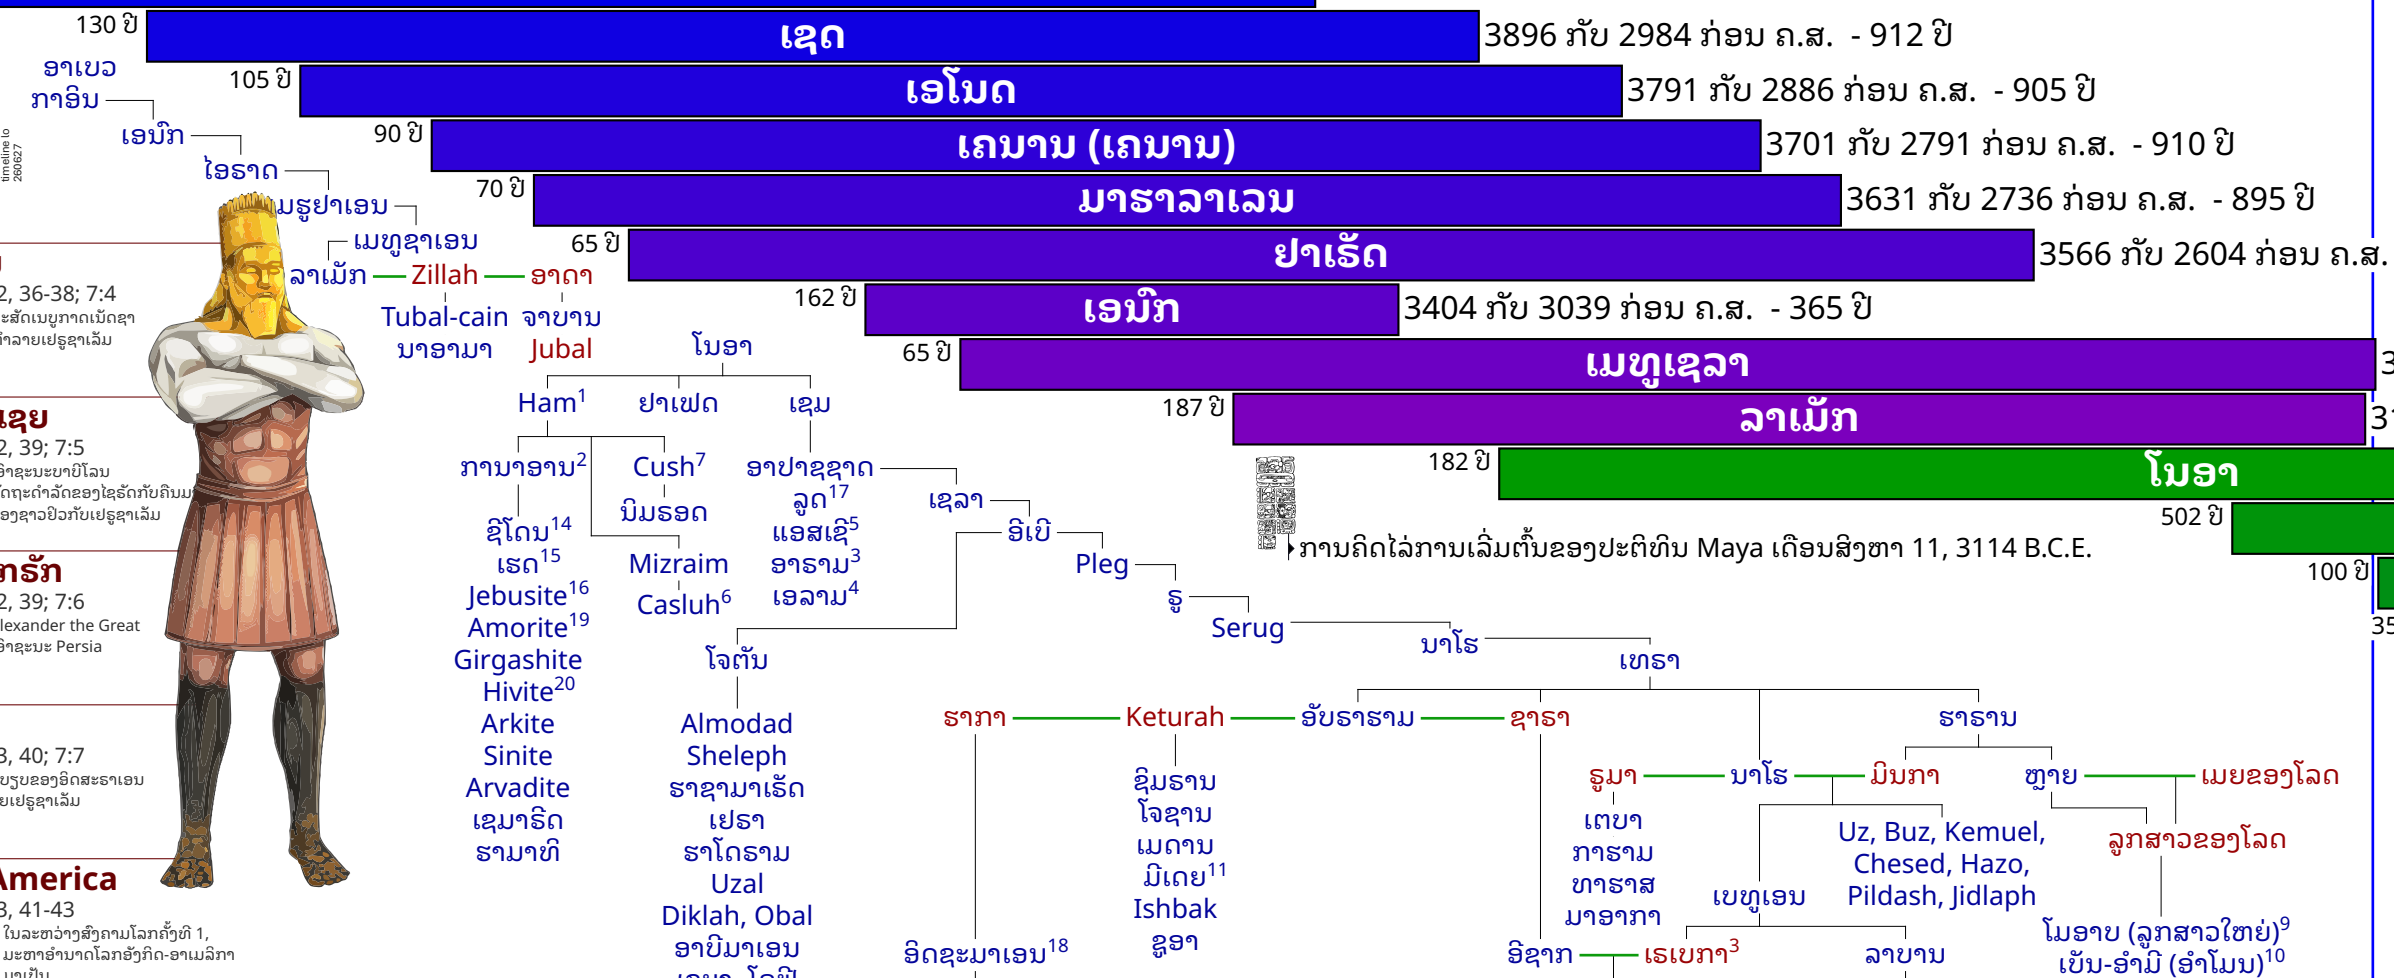

ອາດາມ 4026 ກັບ 3096 ກ່ອນ ຄ.ສ. - 930 ປີ
ເຊດ 3896 ກັບ 2984 ກ່ອນ ຄ.ສ. - 912 ປີ
ເອໂນດ 3791 ກັບ 2886 ກ່ອນ ຄ.ສ. - 905 ປີ
ເຄນາມ (ເຄນາມ) 3701 ກັບ 2791 ກ່ອນ ຄ.ສ. - 910 ປີ
ມາຮາລາເລມ 3631 ກັບ 2736 ກ່ອນ ຄ.ສ. - 895 ປີ
ຢາເຣັດ 3566 ກັບ 2604 ກ່ອນ ຄ.ສ. - 962 ປີ
ເອນິກ 3404 ກັບ 3039 ກ່ອນ ຄ.ສ. - 365 ປີ
ເມທູເຊລາ 3339 ກັບ 2370 ກ່ອນ ຄ.ສ. - 969 ປີ
ລາເມັກ 3152 ກັບ 2377 ກ່ອນ ຄ.ສ. - 775 ປີ
ເຊມ 2468 ກັບ 1868 ກ່ອນ ຄ.ສ. - 600 ປີ
ອາປາຊຊາດ 2368 ກັບ 1930 ກ່ອນ ຄ.ສ. - 438 ປີ
ເຊລາ 2333 ກັບ 1900 ກ່ອນ ຄ.ສ. - 433 ປີ
ຮີເບີ 2303 ກັບ 1839 ກ່ອນ ຄ.ສ. - 464 ປີ
ເປີເຊຍ 2269 ກັບ 2030 ກ່ອນ ຄ.ສ. - 239 ປີ
ຮູ 2239 ກັບ 2000 ກ່ອນ ຄ.ສ. - 239 ປີ
ເຮຊຸ 2207 ກັບ 1977 ກ່ອນ ຄ.ສ. - 230 ປີ
ນາໂຮ 2177 ກັບ 2029 ກ່ອນ ຄ.ສ. - 148 ປີ
ເທຣາ 2148 ກັບ 1943 ກ່ອນ ຄ.ສ. - 205 ປີ
ອັບຮາຮາມ 2018 ກັບ 1843 ກ່ອນ ຄ.ສ. - 175 ປີ
ຮີຊາກ 1918 ກັບ 1738 ກ່ອນ ຄ.ສ. - 180 ປີ
ຢາໂດບ 1858 ກັບ 1711 ກ່ອນ ຄ.ສ. - 147 ປີ
ໂຈເຊັບ 1767 ກັບ 1657 ກ່ອນ ຄ.ສ. - 110 ປີ
ໂມເຊ 1593 ກັບ 1473 ກ່ອນ ຄ.ສ. - 120 ປີ

Timeline of world history from 2370 BC to 2000 AD. Includes major events, empires, and figures. Key events include the Tower of Babel (2370 BC), the fall of the Babylonian Empire (539 BC), the rise of the Roman Empire (27 BC), and the fall of the Western Roman Empire (476 AD). Key figures include Jesus Christ (c. 4 BC - 30 AD), Muhammad (c. 570-632 AD), and various emperors and rulers. The timeline is color-coded by region and era.

COVID-19 timeline and related information. Includes a world map showing the spread of the virus, a list of countries and their status, and a timeline of key events from 2020 to 2023. The map shows the virus spreading from East Asia to other parts of the world. The timeline includes the first case in Wuhan (2019), the WHO declaration (2020), and the start of the Omicron wave (2022).