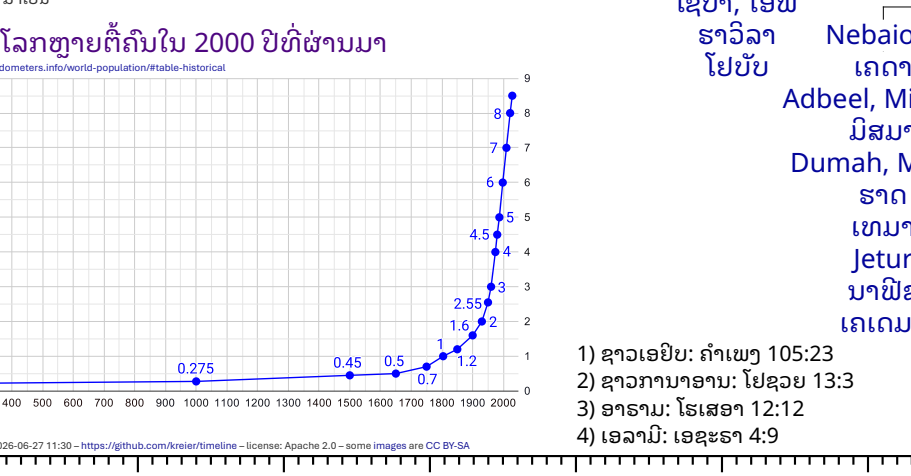

ອາດາມ 4026 ກັບ 3096 ກ່ອນ ຄ.ສ. - 930 ປີ
ເຊດ 3896 ກັບ 2984 ກ່ອນ ຄ.ສ. - 912 ປີ
ເອໂນດ 3791 ກັບ 2886 ກ່ອນ ຄ.ສ. - 905 ປີ
ເຄນາມ (ເຄນາມ) 3701 ກັບ 2791 ກ່ອນ ຄ.ສ. - 910 ປີ
ມາຮາລາເລມ 3631 ກັບ 2736 ກ່ອນ ຄ.ສ. - 895 ປີ
ຢາເຣັດ 3566 ກັບ 2604 ກ່ອນ ຄ.ສ. - 962 ປີ
ເອນິກ 3404 ກັບ 3039 ກ່ອນ ຄ.ສ. - 365 ປີ
ເມທູເຊລາ 3339 ກັບ 2370 ກ່ອນ ຄ.ສ. - 969 ປີ
ລາເມັກ 3152 ກັບ 2377 ກ່ອນ ຄ.ສ. - 775 ປີ
ເຊມ 2468 ກັບ 1868 ກ່ອນ ຄ.ສ. - 600 ປີ
ອາປາຊຊາດ 2368 ກັບ 1930 ກ່ອນ ຄ.ສ. - 438 ປີ
ເຊລາ 2333 ກັບ 1900 ກ່ອນ ຄ.ສ. - 433 ປີ
ຮີເບີ 2303 ກັບ 1839 ກ່ອນ ຄ.ສ. - 464 ປີ
ເປີເຊຍ 2269 ກັບ 2030 ກ່ອນ ຄ.ສ. - 239 ປີ
ຮູ 2239 ກັບ 2000 ກ່ອນ ຄ.ສ. - 239 ປີ
ເຮຊຸ 2207 ກັບ 1977 ກ່ອນ ຄ.ສ. - 230 ປີ
ນາໂຮ 2177 ກັບ 2029 ກ່ອນ ຄ.ສ. - 148 ປີ
ເທຣາ 2148 ກັບ 1943 ກ່ອນ ຄ.ສ. - 205 ປີ
ອັບຮາຮາມ 2018 ກັບ 1843 ກ່ອນ ຄ.ສ. - 175 ປີ
ຮີຊາກ 1918 ກັບ 1738 ກ່ອນ ຄ.ສ. - 180 ປີ
ຢາໂດບ 1858 ກັບ 1711 ກ່ອນ ຄ.ສ. - 147 ປີ
ໂຈເຊັບ 1767 ກັບ 1657 ກ່ອນ ຄ.ສ. - 110 ປີ
ໂມເຊ 1593 ກັບ 1473 ກ່ອນ ຄ.ສ. - 120 ປີ

Timeline of world history from 2370 BC to 2000 AD. Includes major events, empires, and figures. Key events include the Tower of Babel (2370 BC), the fall of the Babylonian Empire (539 BC), the rise of the Roman Empire (27 BC), and the fall of the Western Roman Empire (476 AD). Key figures include Jesus Christ (c. 4 BC - 30 AD), Muhammad (c. 570-632 AD), and various emperors and rulers. The timeline is color-coded by region and era.

COVID-19 timeline and related information. Includes a world map showing the spread of the virus, a list of countries and their status, and a timeline of key events from 2020 to 2023. The map shows the virus spreading from East Asia to other parts of the world. The timeline includes the first case in Wuhan (2019), the WHO declaration (2020), and the start of the Omicron wave (2022).