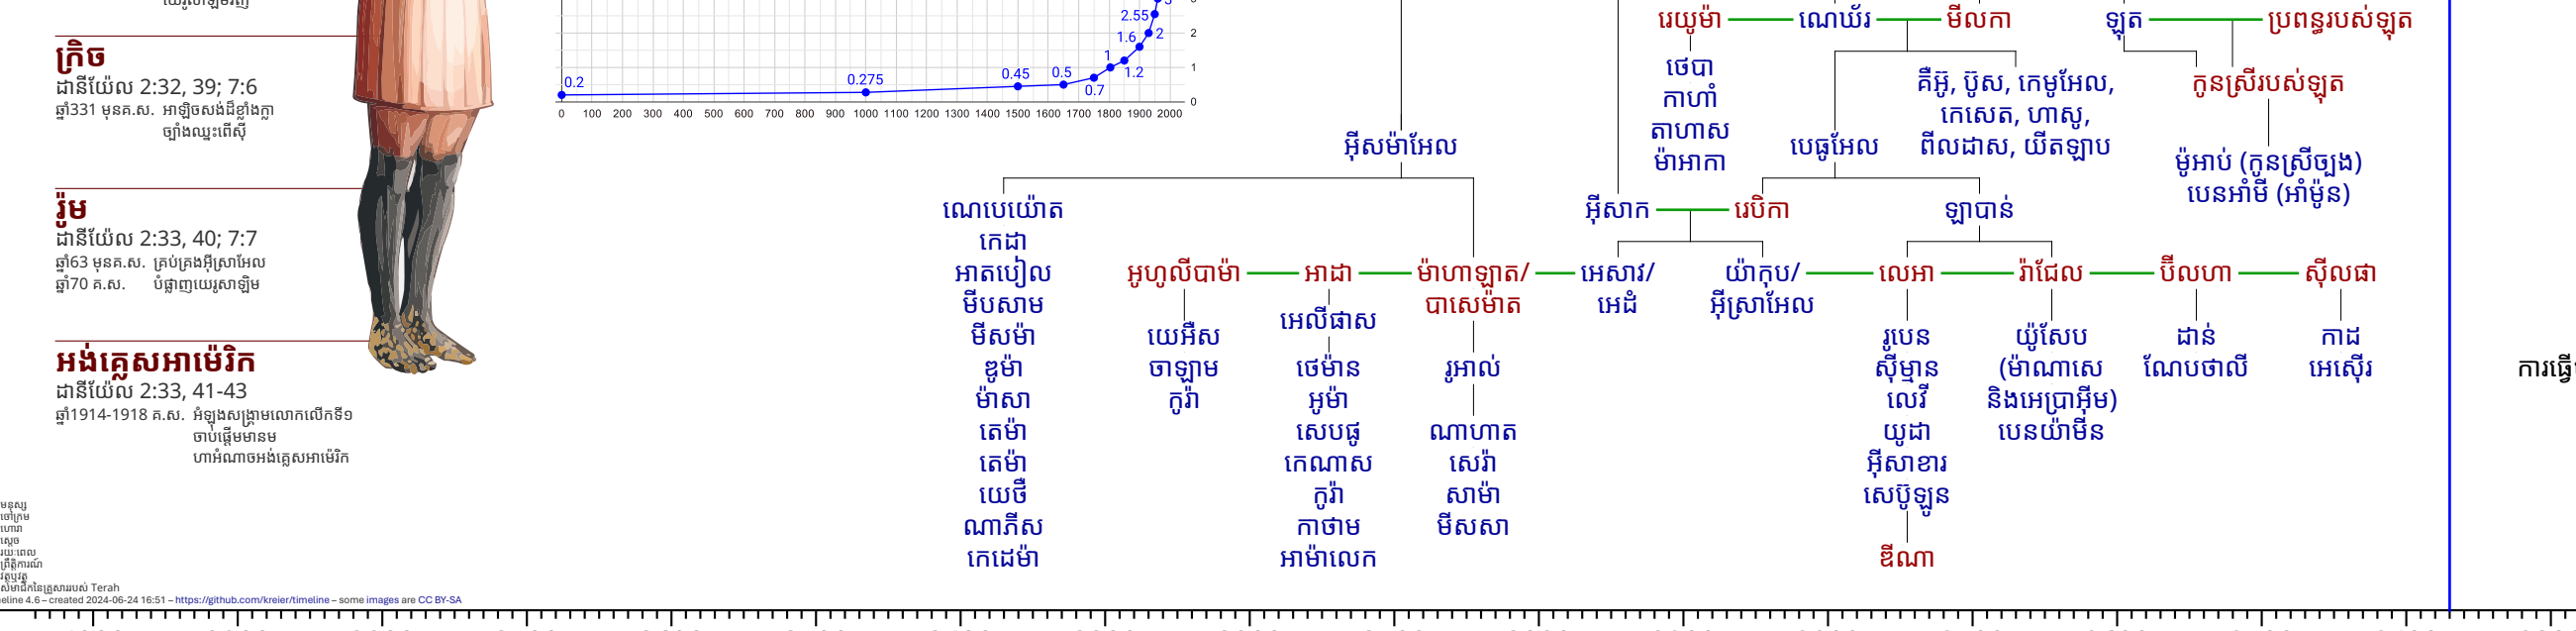

ស៊ីម
2468 ទៅ 1868 មុនគ.ស. - 600 ឆ្នាំ

អាប៉ាក់សាខ
2368 ទៅ 1930 មុនគ.ស. - 438 ឆ្នាំ

សេន្យា
2333 ទៅ 1900 មុនគ.ស. - 433 ឆ្នាំ

ហេប៊ីរ
2303 ទៅ 1839 មុនគ.ស. - 464 ឆ្នាំ

ពេឡេក
2269 ទៅ 2030 មុនគ.ស. - 239 ឆ្នាំ

បេហ្គី
2239 ទៅ 2000 មុនគ.ស. - 239 ឆ្នាំ