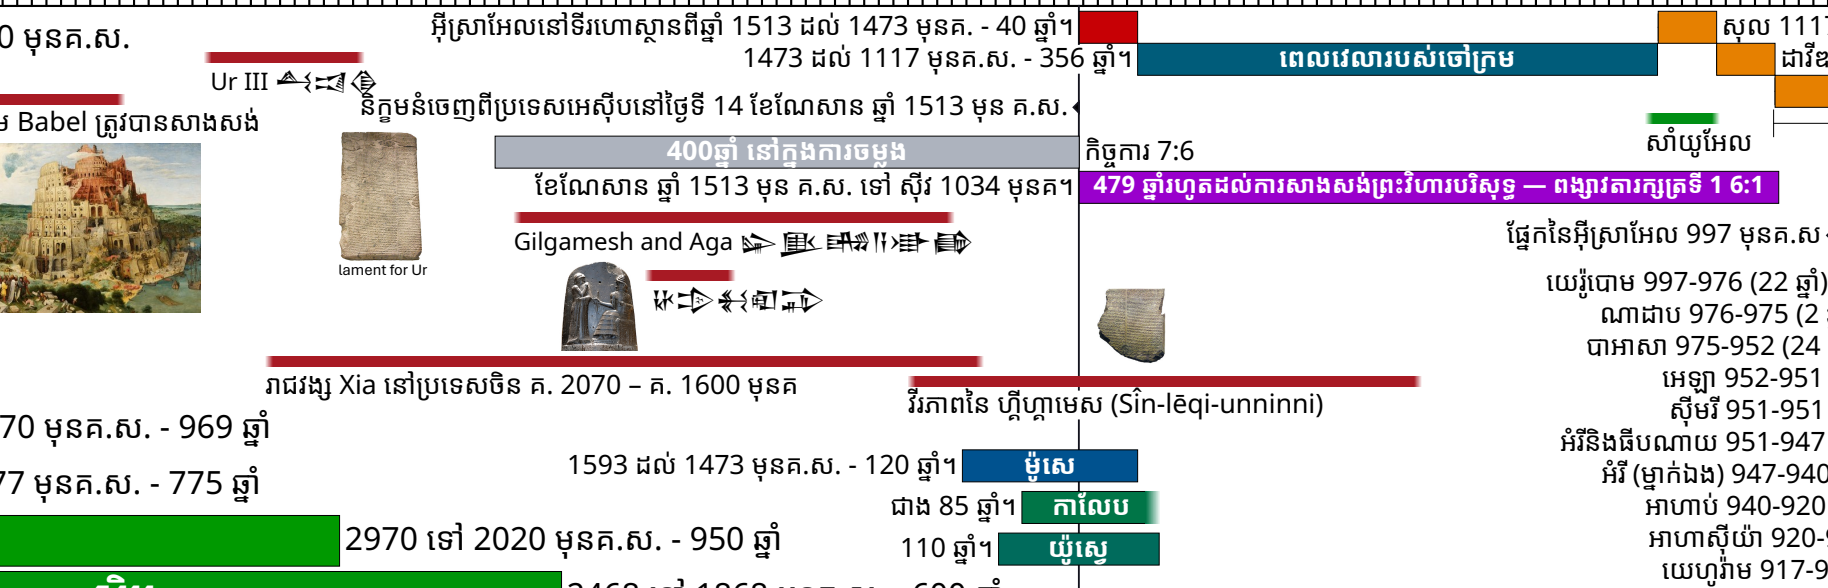

ស៊ីម
2468 ទៅ 1868 មុនគ.ស. - 600 ឆ្នាំ

អាប៉ាក់សាខ
2368 ទៅ 1930 មុនគ.ស. - 438 ឆ្នាំ

សេន្យា
2333 ទៅ 1900 មុនគ.ស. - 433 ឆ្នាំ

ហេប៊ីរ
2303 ទៅ 1839 មុនគ.ស. - 464 ឆ្នាំ

ពេឡេក
2269 ទៅ 2030 មុនគ.ស. - 239 ឆ្នាំ

បេហ្គី
2239 ទៅ 2000 មុនគ.ស. - 239 ឆ្នាំ