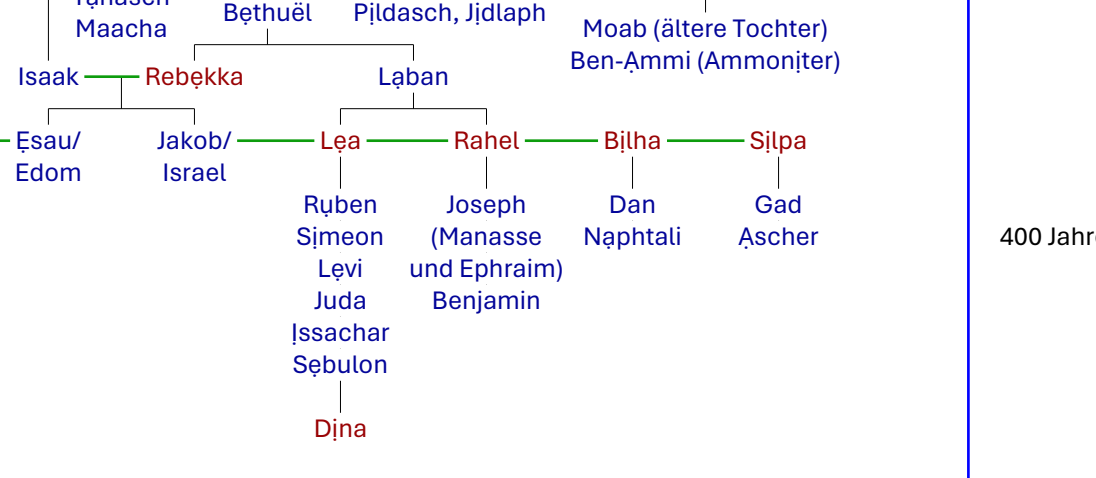

Sintflut 2370 v.u.Z.
Israel in der Wildnis von 1513 bis 1473 v.u.Z. – 40 Jahre
Zeit der Richter
1473 bis 1117 v.u.Z. – 356 Jahre
Saul 1117-1077 (40 Jahre)
David 1077-1037 (40 Jahre)
Tempel wieder aufgebaut 515 v.u.Z.
Jerusalems Mauern aufgebaut 455 v.u.Z.
Jesus beginnt seinen Dienst 29 u.Z. (Lukas 3:1, 21)
Jesus getauft im Herbst 29 u.Z.
Erstes Konzil von Nicäa
Vulgata von Hieronymus fertiggestellt (Lateinische Übersetzung der Bibel) ca. 405 u.Z.
Gutenbergbibel gedruckt 1455
Lutherübersetzung der Bibel im September 1522
Englische Bibelübersetzung von Tyndale 1536
Galileo Galilei 1609
Gregorianischer Kalender 1582
King-James-Bibel 1611
Isaac Newton 1686
Dreißigjähriger Krieg in Europa 1618-1648 u.Z.
Tischendorf entdeckt den Codex Sinaiticus aus dem 4ten Jahrhundert in 1844
1. Weltkrieg – 1914–1918 u.Z.
2. Weltkrieg – 1939–1945 u.Z.
Geopolitische Situation "Kalter Krieg" 1945-1991
2023: Zeitalter erstellt, heißestes Jahr der Menschheit – und der letzten 125000 Jahre!
Die erste Ausgabe des "Zion's Watch Tower and Herald of Christ's Presence" wird veröffentlicht in 1879
Die Bibelforscher nahmen 1931 in Columbus, Ohio, einen neuen Namen an – Zevulon Jehovas (Jesaja 43:10, 12)
Die "Watchtower Bible School of Gilead" beginnt am 1. Februar 1943
Die "New World Translation of the Holy Scriptures" wird am 18 Juni 1960 in Manchester, England veröffentlicht; der Name Jehova an vielen Stellen wieder eingefügt
Revidierte "New World Translation of the Holy Scriptures" auf Englisch veröffentlicht auf der Jahresversammlung 2013, optimiert zur digitalen und online Benutzung