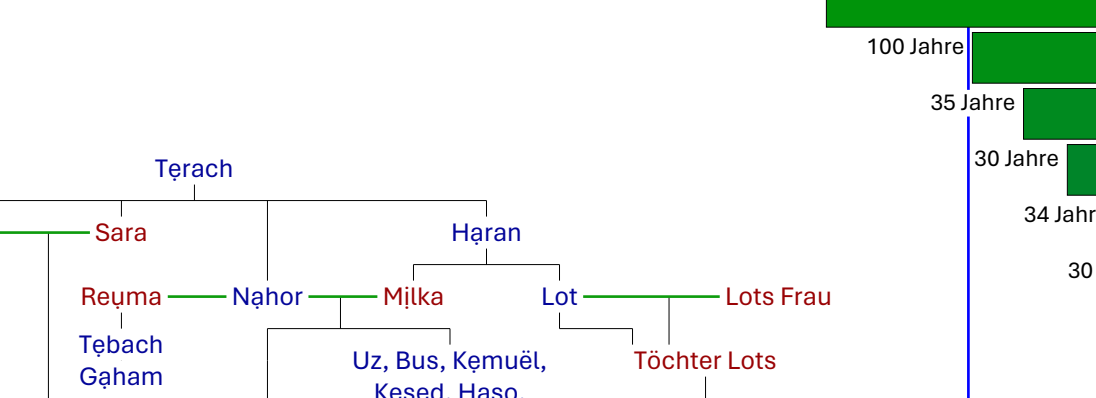

Sintflut 2370 v.u.Z.
Israel in der Wildnis von 1513 bis 1473 v.u.Z. – 40 Jahre
Zeit der Richter
1473 bis 1117 v.u.Z. – 356 Jahre
Saul 1117-1077 (40 Jahre)
David 1077-1037 (40 Jahre)
Tempel wieder aufgebaut 515 v.u.Z.
Jerusalems Mauern aufgebaut 455 v.u.Z.
Jesus beginnt seinen Dienst 29 u.Z. (Lukas 3:1, 21)
Jesus getauft im Herbst 29 u.Z.
Erstes Konzil von Nicäa
Vulgata von Hieronymus fertiggestellt (Lateinische Übersetzung der Bibel) ca. 405 u.Z.
Gutenbergbibel gedruckt 1455
Lutherübersetzung der Bibel im September 1522
Englische Bibelübersetzung von Tyndale 1536
Galileo Galilei 1609
Gregorianischer Kalender 1582
King-James-Bibel 1611
Isaac Newton 1686
Dreißigjähriger Krieg in Europa 1618-1648 u.Z.
Tischendorf entdeckt den Codex Sinaiticus aus dem 4ten Jahrhundert in 1844
1. Weltkrieg – 1914–1918 u.Z.
2. Weltkrieg – 1939–1945 u.Z.
Geopolitische Situation "Kalter Krieg" 1945-1991
2023: Zeitalter erstellt, heißestes Jahr der Menschheit – und der letzten 125000 Jahre!
Die erste Ausgabe des "Zion's Watch Tower and Herald of Christ's Presence" wird veröffentlicht in 1879
Die Bibelforscher nahmen 1931 in Columbus, Ohio, einen neuen Namen an – Zevulon Jehovas (Jesaja 43:10, 12)
Die "Watchtower Bible School of Gilead" beginnt am 1. Februar 1943
Die "New World Translation of the Holy Scriptures" wird am 18 Juni 1960 in Manchester, England veröffentlicht; der Name Jehova an vielen Stellen wieder eingefügt
Revidierte "New World Translation of the Holy Scriptures" auf Englisch veröffentlicht auf der Jahresversammlung 2013, optimiert zur digitalen und online Benutzung